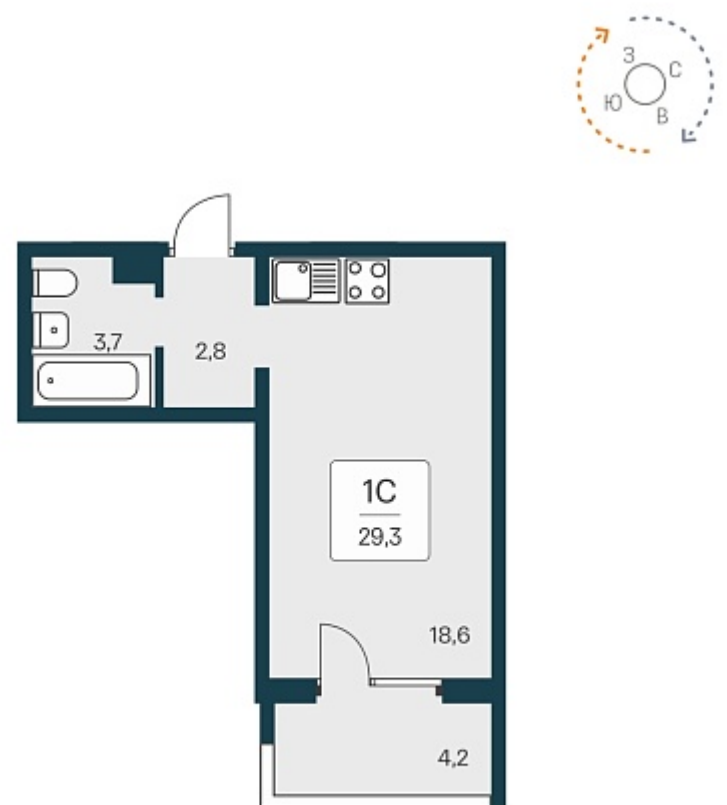

РАСЦВЕТАЙ

+7 383 255 88 22

Ежедневно 9:00 - 19:00

Квартал Сосновый Бор

План этажа

Характеристика

1-комнатная квартира-студия

3 000 000 ₽
102 740 ₽/м²

Дом	1
Номер квартиры	86
Площадь	29.2
Этаж	8
Название проекта	Квартал Сосновый Бор
Стадия строительства	Сдан

Планировка квартиры

Квартал «Сосновый бор» расположен у самого побережья реки, в тихой местности, окруженный природой и свежим воздухом. В шаговой доступности школа, детский сад, магазины, остановка общественного транспорта. Квартал состоит из семи 17-этажных ...