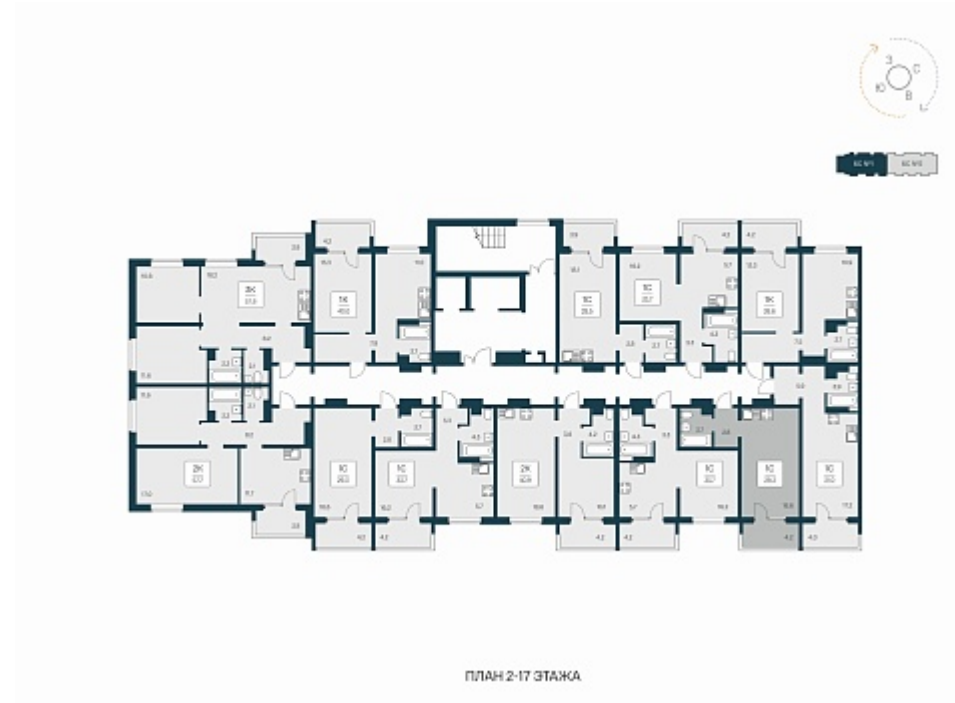

РАСЦВЕТАЙ

+7 383 255 88 22

Ежедневно 9:00 - 19:00

Квартал Сосновый Бор

План этажа

Характеристика

1-комнатная квартира-студия

3 000 000 ₽
102 740 ₽/м²

Дом	1
Номер квартиры	86
Площадь	29.2
Этаж	8
Название проекта	Квартал Сосновый Бор
Стадия строительства	Сдан

Планировка квартиры

Квартал «Сосновый бор» расположен у самого побережья реки, в тихой местности, окруженный природой и свежим воздухом. В шаговой доступности школа, детский сад, магазины, остановка общественного транспорта. Квартал состоит из семи 17-этажных ...